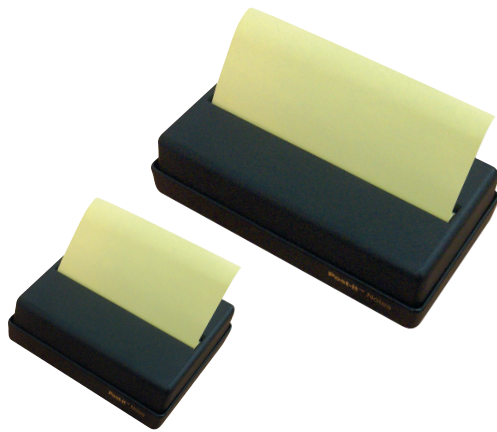

Colle notes Post-it®
repositionnable **3M**

Bloc post-it 3M neon

Bloc de 100 post-it. Couleurs fluorescentes

Code	Réf.
B01369	Bloc post-it 3M 655 N format 12,7x7,6cm

Bloc post-it 3M neon

Bloc de 100 post-it. Couleurs fluorescentes

Code	Réf.
B01368	Bloc post-it 3M 654 N format 7,6x7,6cm

Z-NOTES Post-it®
repositionnable **3M**

Distributeur post-it 3M Z NOTE

Distributeur post-it Z NOTE

Code	Réf.
D03740	Distributeur Z NOTE format 7,6x7,6cm
D03760	Distributeur Z NOTE format 12,7x7,6cm

Bloc post-it 3M Z NOTE

Bloc de 100 post-it Z NOTE. Couleurs fluorescentes

Code	Réf.
B01378	Z NOTE 330N format 7,6x7,6cm
B01377	Z NOTE 350N format 12,7x7,6cm

Colle notes pastel repositionnable

Colle notes pastel

Colle notes neon repositionnable

Colle notes neon

Bloc de 100 feuilles repositionnables,
couleurs fluorescentes

Code	Réf.
B01388	Colle notes neon ft. 5x7,5cm

Colle notes neon

Bloc de 100 feuilles repositionnables,
couleurs fluorescentes